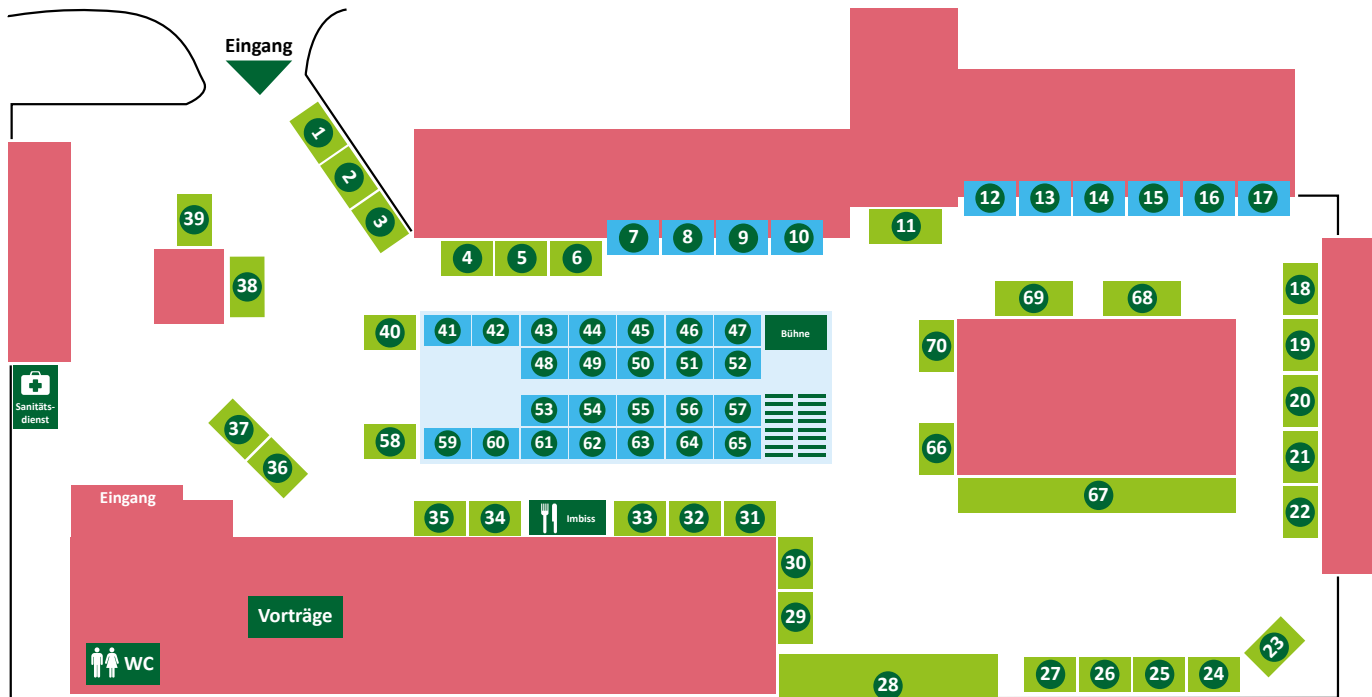

# Standplan

◀ Memmelsdorf

Pödeldorfer Straße

Pödeldorf ▶

Eingang

● Überdacht

● Freigelände

Segway Parcours

Lageplan Kreisbauhof

Memmelsdorf, Pödeldorfer Straße 100