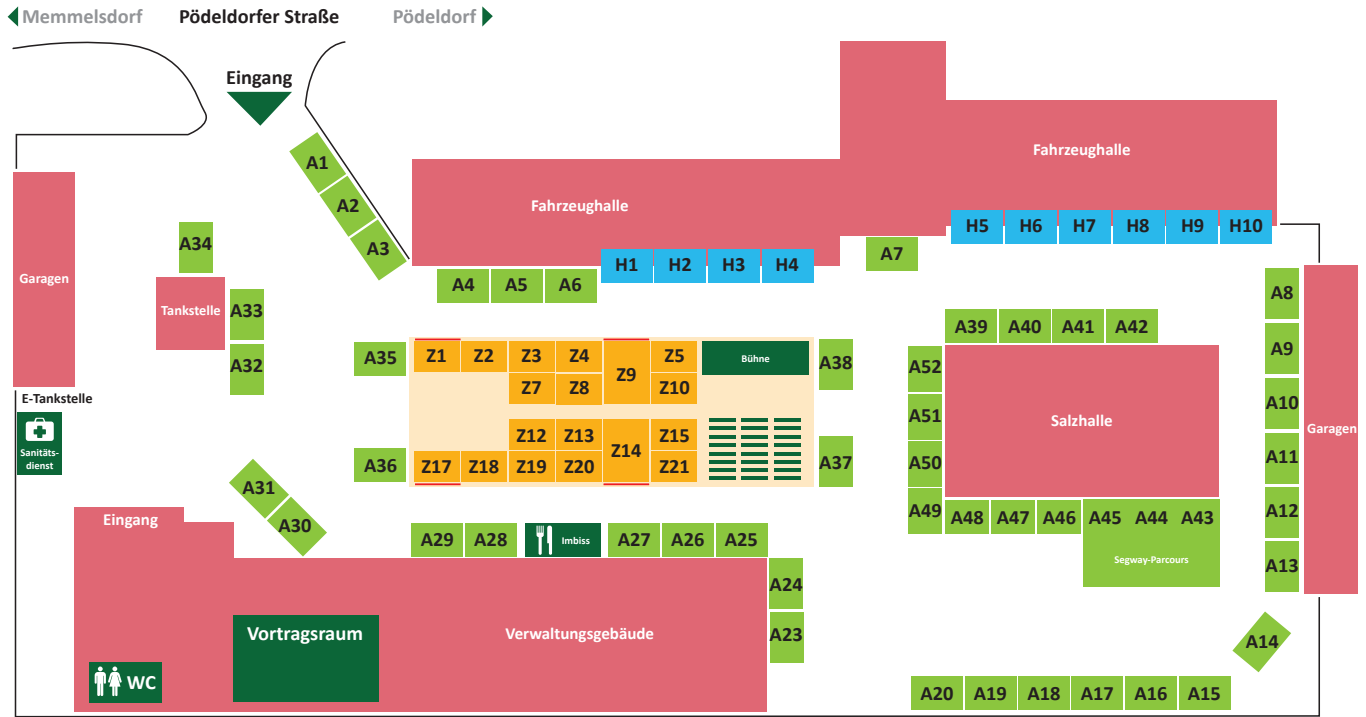

# Standplan

- Halle
- Außengelände
- Zelt

Lageplan Kreisbauhof  
Memmelsdorf, Pöddorfer Straße 100