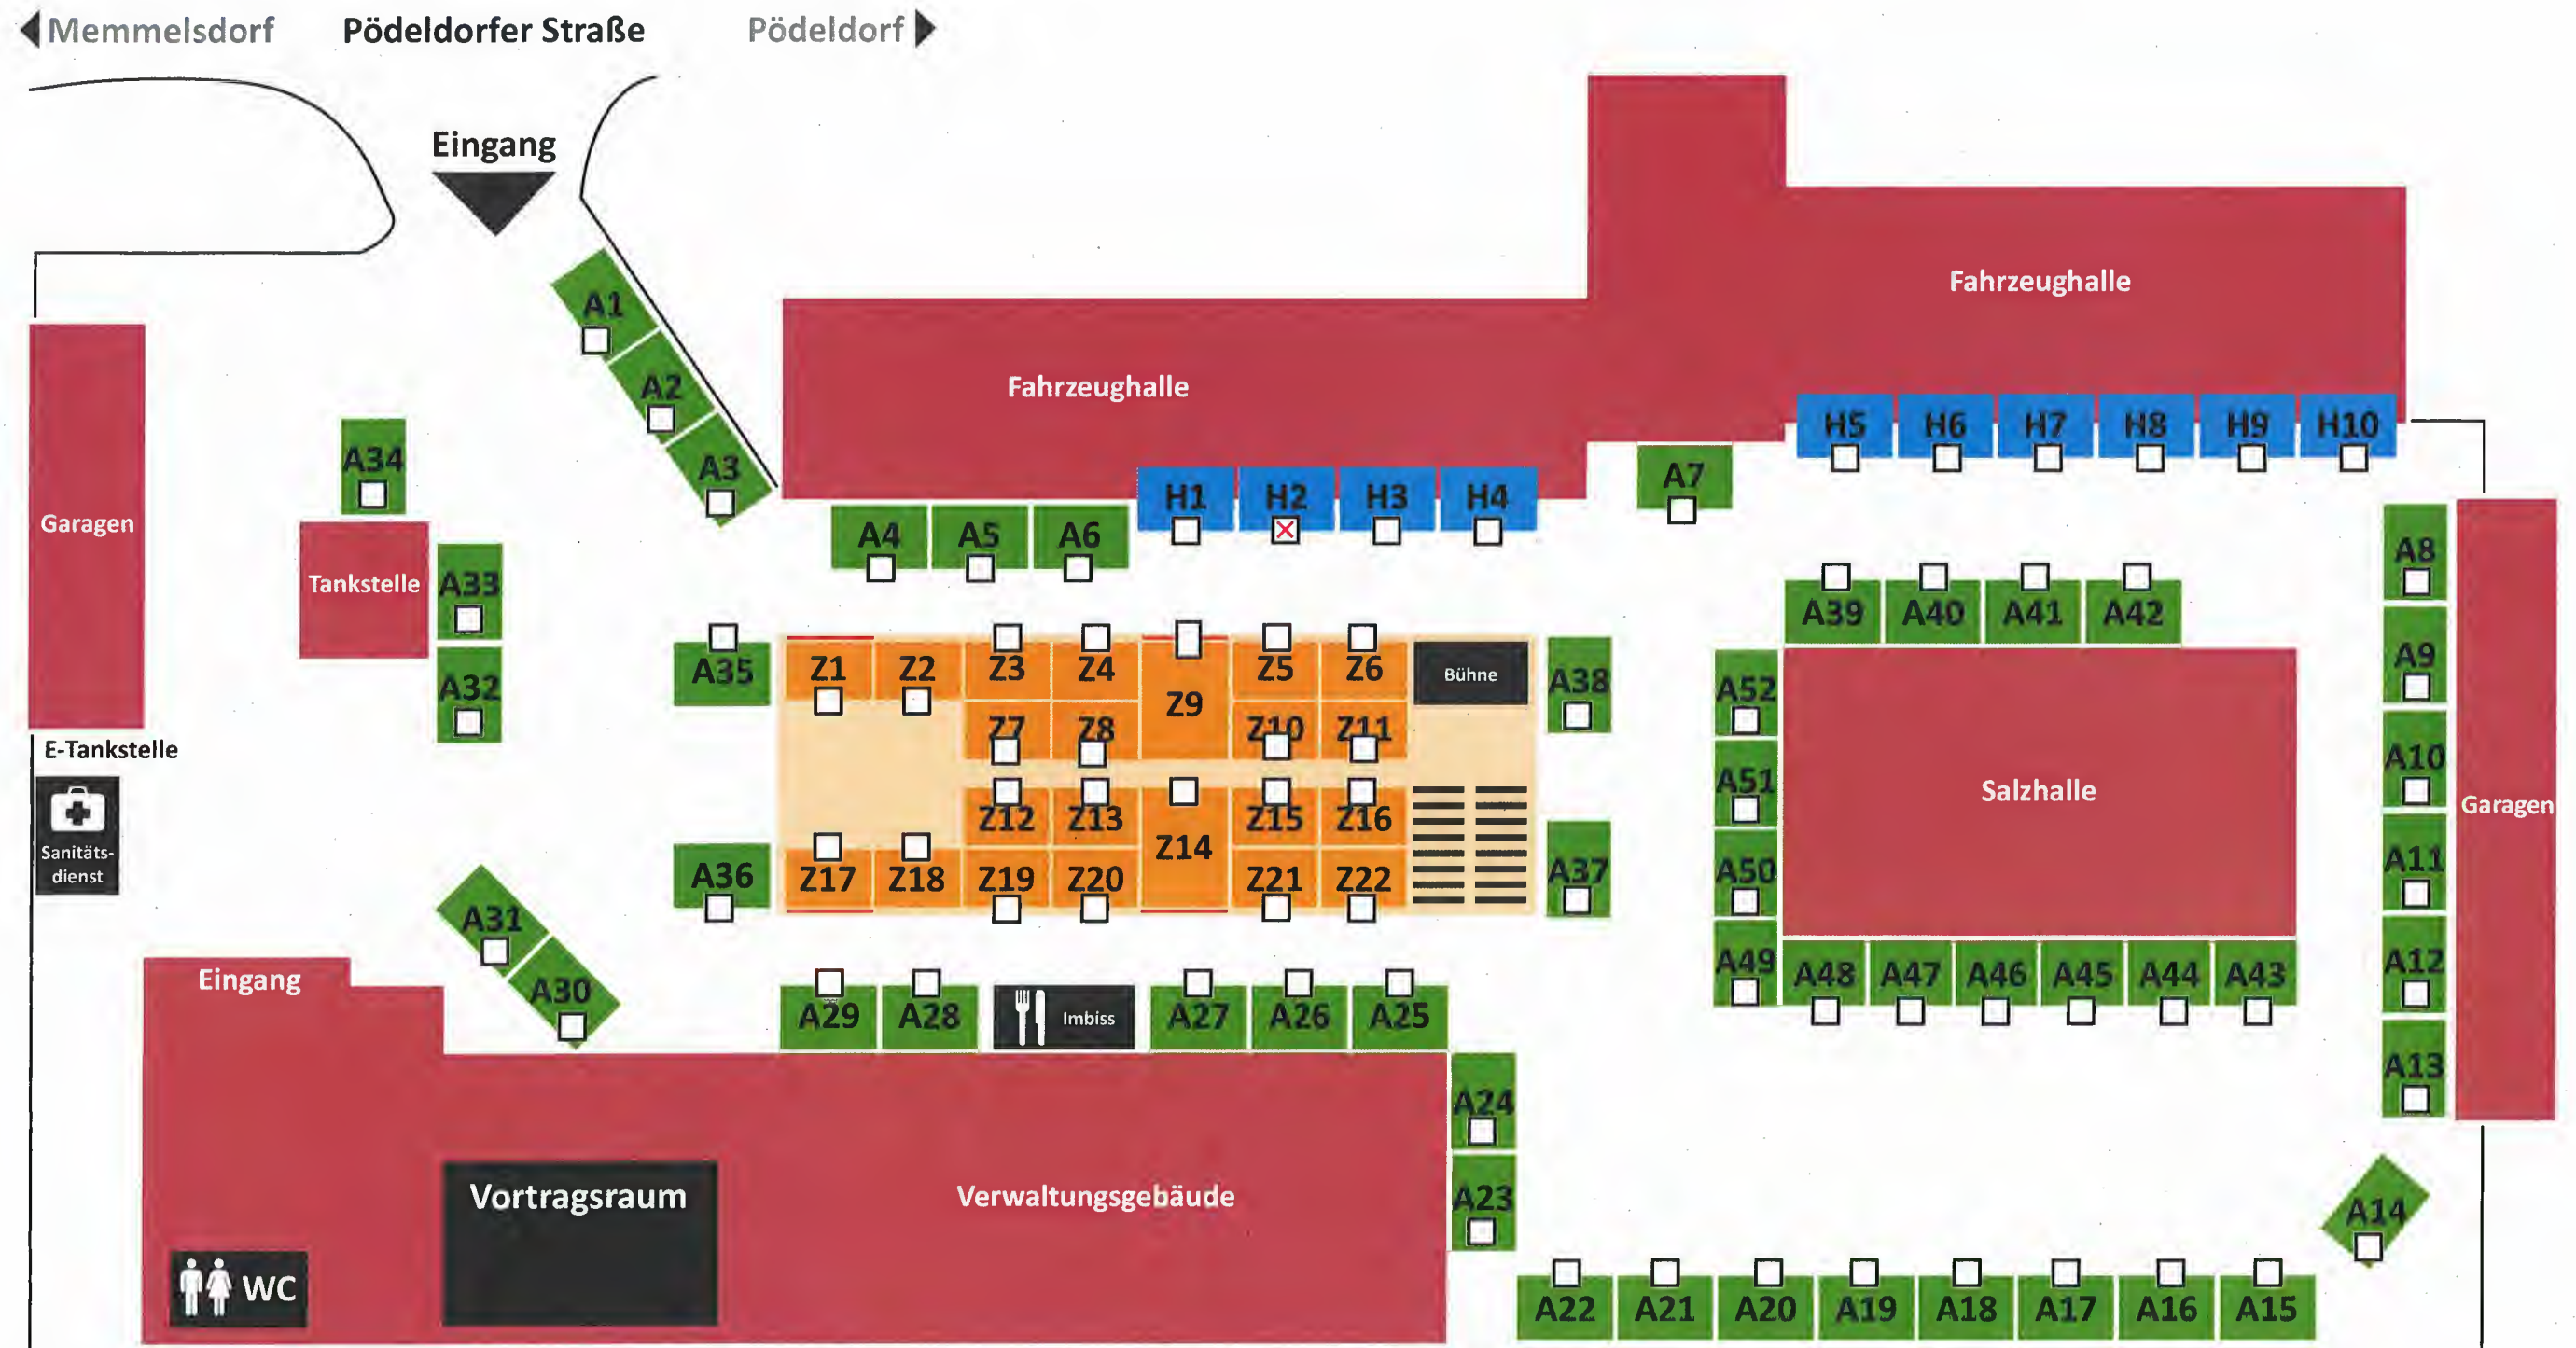

# ENERGIEMESSE 2021

Sonntag, 2. Mai 2021 im Kreisbauhof Memmelsdorf

## Standplan

Datum:

X = Stand vergeben

- Halle
- Außengelände
- Zelt

Lageplan Kreisbauhof  
Memmelsdorf, Pödelndorfer Straße 100